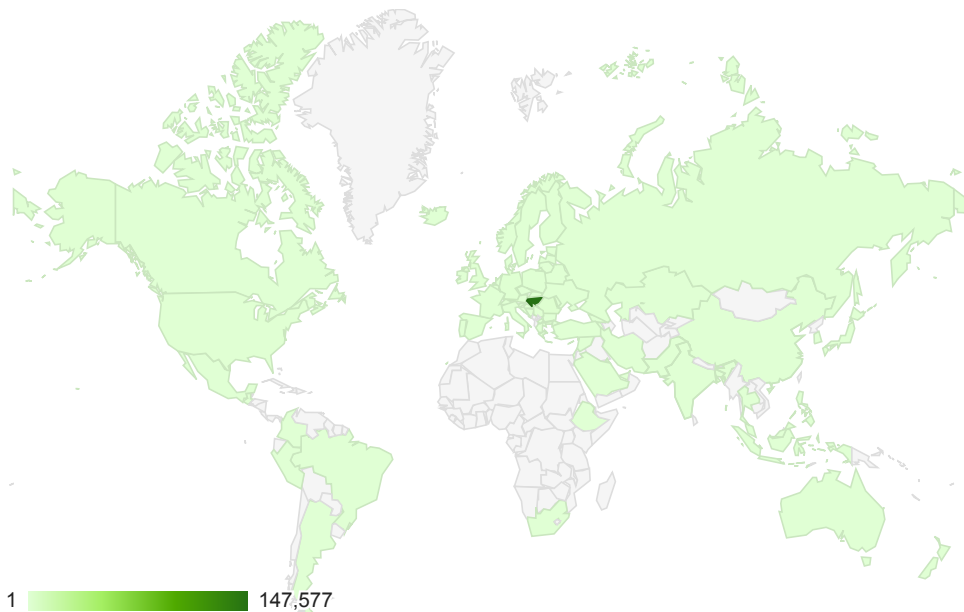

Hely

% a teljesből: látogatások: 100,00%

Térképnézet

Webhelyhasználat

Látogatások <b>153 832</b> % a teljesből: 100,00% (153 832)	Oldal/látogatás <b>6,33</b> Webhelyátl.: 6,33 (0,00%)	Látogatás átl. időtartama <b>00:05:11</b> Webhelyátl.: 00:05:11 (0,00%)	% Új látogatások <b>39,34%</b> Webhelyátl.: 39,34% (0,00%)	Visszafordulások aránya <b>46,48%</b> Webhelyátl.: 46,48% (0,00%)
---	---	---	--	---

Ország / tartomány	Látogatások	Oldal/látogatás	Látogatás átl. időtartama	% Új látogatások	Visszafordulások aránya
1. <a href="#">Hungary</a>	<b>147 577</b>	6,34	00:05:13	38,84%	46,46%
2. <a href="#">Romania</a>	<b>1 707</b>	7,88	00:06:44	41,94%	43,35%
3. <a href="#">Germany</a>	<b>699</b>	8,47	00:05:19	48,64%	34,91%
4. <a href="#">Slovakia</a>	<b>660</b>	3,76	00:02:30	47,88%	57,58%
5. <a href="#">Poland</a>	<b>534</b>	5,22	00:04:51	35,21%	38,95%
6. <a href="#">(not set)</a>	<b>326</b>	5,70	00:03:04	50,00%	51,84%
7. <a href="#">United States</a>	<b>319</b>	3,29	00:01:14	80,25%	64,26%
8. <a href="#">United Kingdom</a>	<b>316</b>	5,46	00:02:40	67,09%	49,37%
9. <a href="#">Austria</a>	<b>312</b>	5,76	00:03:58	47,44%	41,03%
10. <a href="#">Serbia</a>	<b>270</b>	4,36	00:03:52	41,11%	44,44%